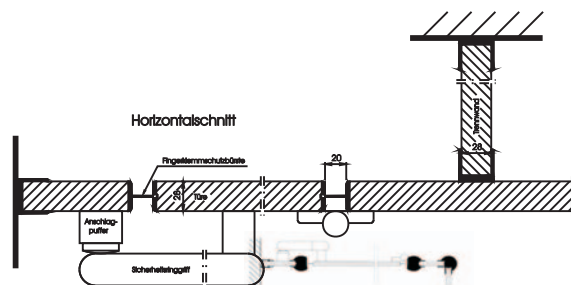

## Sanitärkabinen Typ KIGA 28 S - 28 F

Trennwandanlage für normale (28S) und erhöhte (28F)  
Feuchtigkeits-Beanspruchung. Ausführung für Kindergärten.  
Material: 28 mm Spanplatte E1 . V20 (28S) V100 (28F)

<b>Produktbeschreibung</b>	<b>TYP ALPIN 28 S KIGA</b> (Spanplatte V 20 E1)	<b>TYP ALPIN 28 F KIGA</b> (Spanplatte V 100 E1)
----------------------------	---	--

**Anlagenhöhe:**

1400 mm incl. 100 mm Bodenfreiheit

**Vorderfront / Zwischenwände / Seitenwände**

- aus 28 mm melaminharzbeschichteter Vollspanplatte, Emissionsklasse E 1, 1. Wahl, pflegeleichte Oberflächenstruktur
- alle sichtbaren Kanten sind mit einer Kunststoff-sicherheitskante umleimt, stoß- und unfallsicher
- Zwischen- und Seitenwände werden mit Hilfe von Alu-Wandanschlußprofilen befestigt, hier ist ein Ausgleich von Bautoleranzen möglich

**Türen:**

- aus 28 mm melaminharzbeschichteter Vollspanplatte
- alle Kanten sind mit einer Kunststoff-sicherheitskante umleimt
- sämtliche Ecken und Kanten sind in einem Radius von 2 mm gerundet
- schloß- und bandseitig sind die Türen mit Fingerschutzbürsten ausgerüstet, um Verletzungen beim Einklemmen der Finger zu vermeiden  
**( Fingerklemmschutz nach den Richtlinien für Kindergärten GUV )**