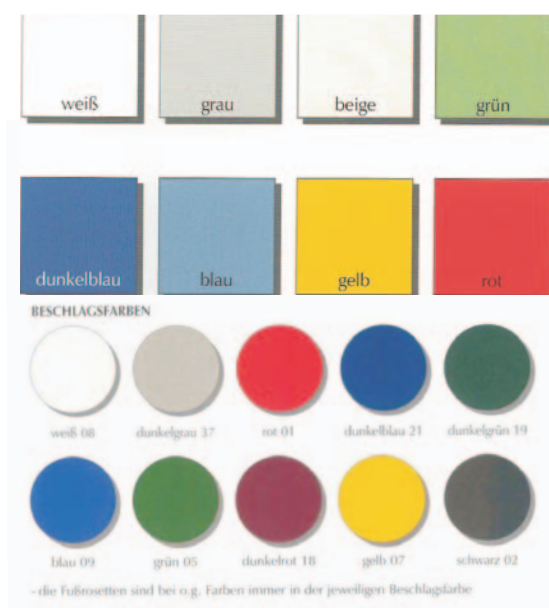

## Sanitärkabinen Typ KIGA 28 S - 28 F

Trennwandanlage für normale (28S) und erhöhte (28F)  
Feuchtigkeits-Beanspruchung. Ausführung für Kindergärten.  
Material: 28 mm Spanplatte E1 . V20 (28S) V100 (28F)

**Plattendekore im Standardprogramm:**

- pflegeleichte Oberflächenstruktur
- zur Auswahl stehen 8 Farben bei schneller Lieferzeit und ohne Aufpreis  
weiß, grau, beige, grün, hellblau, dunkelblau, gelb und rot
- weitere Dekore sind gegen Aufpreis und längerer Lieferzeit möglich

**Stützfüße:**

- 16 mm Alu-Rundrohr, E6/EV1 eloxiert, mit

- Gewindestellfüßen, Verstellbereich ca.-10mm/+20mm
- trittfeste Kunststoffrossetten in den Beschlagsfarben nach ECO lieferbar:  
weiß (08), dunkelgrau (37), schwarz (02), rot (01), dunkelgrün (19), dunkelblau (21),
- bei Sonderbeschlagswünschen wird als Standardrosettenfarbe dunkelgrau eingesetzt

- alle Beschlagsfarben der ECO-Herstellerkarte sind ohne Mehrpreis lieferbar

**Profile**

- EV1/E6 eloxiert im Grundpreis
- pulverbeschichtet gegen Mehrpreis, dabei sind folgende Farben kurzfristig lieferbar: