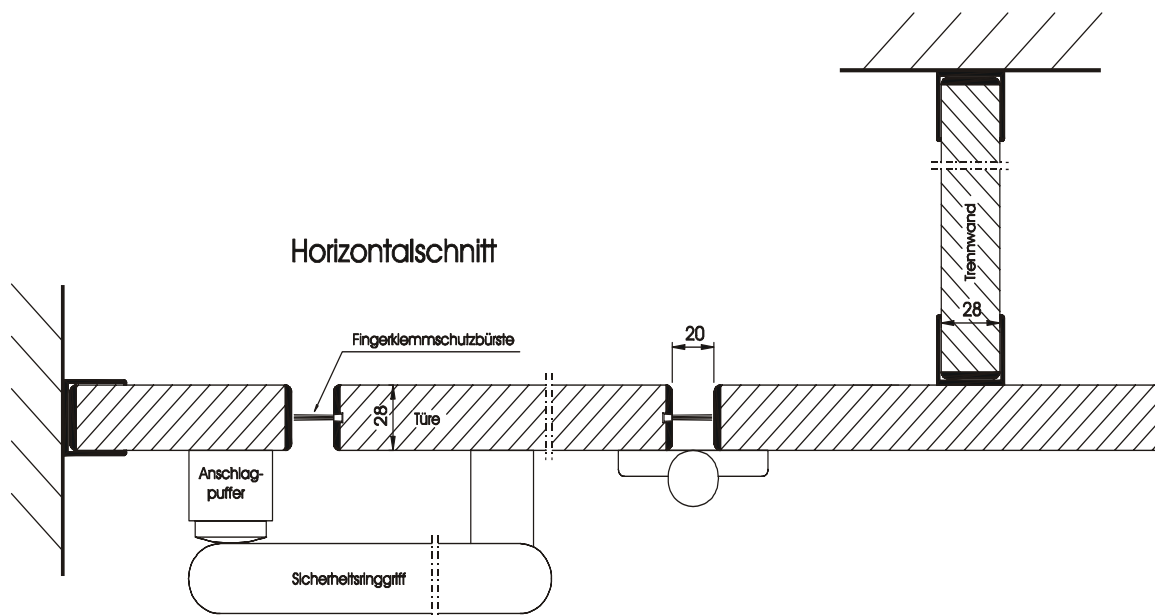

Plattendekore im Standardprogramm:

- pflegeleichte Oberflächenstruktur
- zur Auswahl stehen 8 Farben bei schneller Lieferzeit und ohne Aufpreis
  weiß, grau, beige, grün, hellblau, dunkelblau, gelb und rot
- weitere Dekore sind gegen Aufpreis und längerer Lieferzeit möglich

Stützfüße:

- 16 mm Alu-Rundrohr, E6/EV1 eloxiert, mit

- Gewindestellfüßen, Verstellbereich ca.-10mm/+20mm
- trittfeste Kunststoffrossetten in den Beschlagsfarben nach ECO lieferbar:
  weiß (08), dunkelgrau (37), schwarz (02), rot (01), dunkelgrün (19), dunkelblau (21),
- bei Sonderbeschlagswünschen wird als Standardrosettenfarbe dunkelgrau eingesetzt

Beschläge:

- Kindergartengriff mit Kugelpuffern oder großer Nylon-Sicherheitsringgriff
- 2 Stück nylonummantelte Stahlaufschraubänder, davon 1 Stück als Federband zum Selbstschließen der Tür

Beschlagsfarben:

- alle Beschlagsfarben der ECO-Herstellerkarte sind ohne Mehrpreis lieferbar

Profile

- EV1/E6 eloxiert im Grundpreis
- pulverbeschichtet gegen Mehrpreis, dabei sind folgende Farben kurzfristig lieferbar:

weiß	ähnlich RAL	9016
grau	ähnlich RAL	7038
rot	ähnlich RAL	3003
blau	ähnlich RAL	5002
dunkelblau	ähnlich RAL	5011
grün	ähnlich RAL	6029
dunkelgrün	ähnlich RAL	6012

Der Typ ALPIN 28 S KIGA - Trennwände aus V 20 verleimter Vollspanplatte

Der Typ ALPIN 28 F KIGA - Trennwände aus V 100 wasserfest verleimter Vollspanplatte

Stand 2011